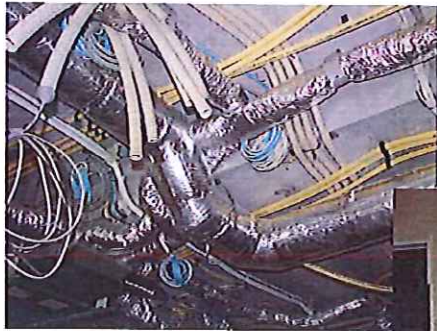

中田・新井・今井・尾形

この現場は、工程管理がうまく行われていなく、大変やりづらい中の工事となっています。それでも保温工事の方は職人さん達の頑張りもあって、順調に進んでおりました。また、この現場ではスパイラルダクトに保温材の付いたものが使われておりました。職長は小林断熱の荒谷さんでした。荒谷さんには引き続き安全施工に心がけていただくようお願いし、無事パトロールを終了しました。

六月二十一日(日)第三回実技講習会を野田工業(株)野田倉庫で行いました。
 指導員の(有)尾形保温 尾形和三氏 (有)新井工業 新井光義氏 今井板金工業所 今井孝正氏に指導していただきました。